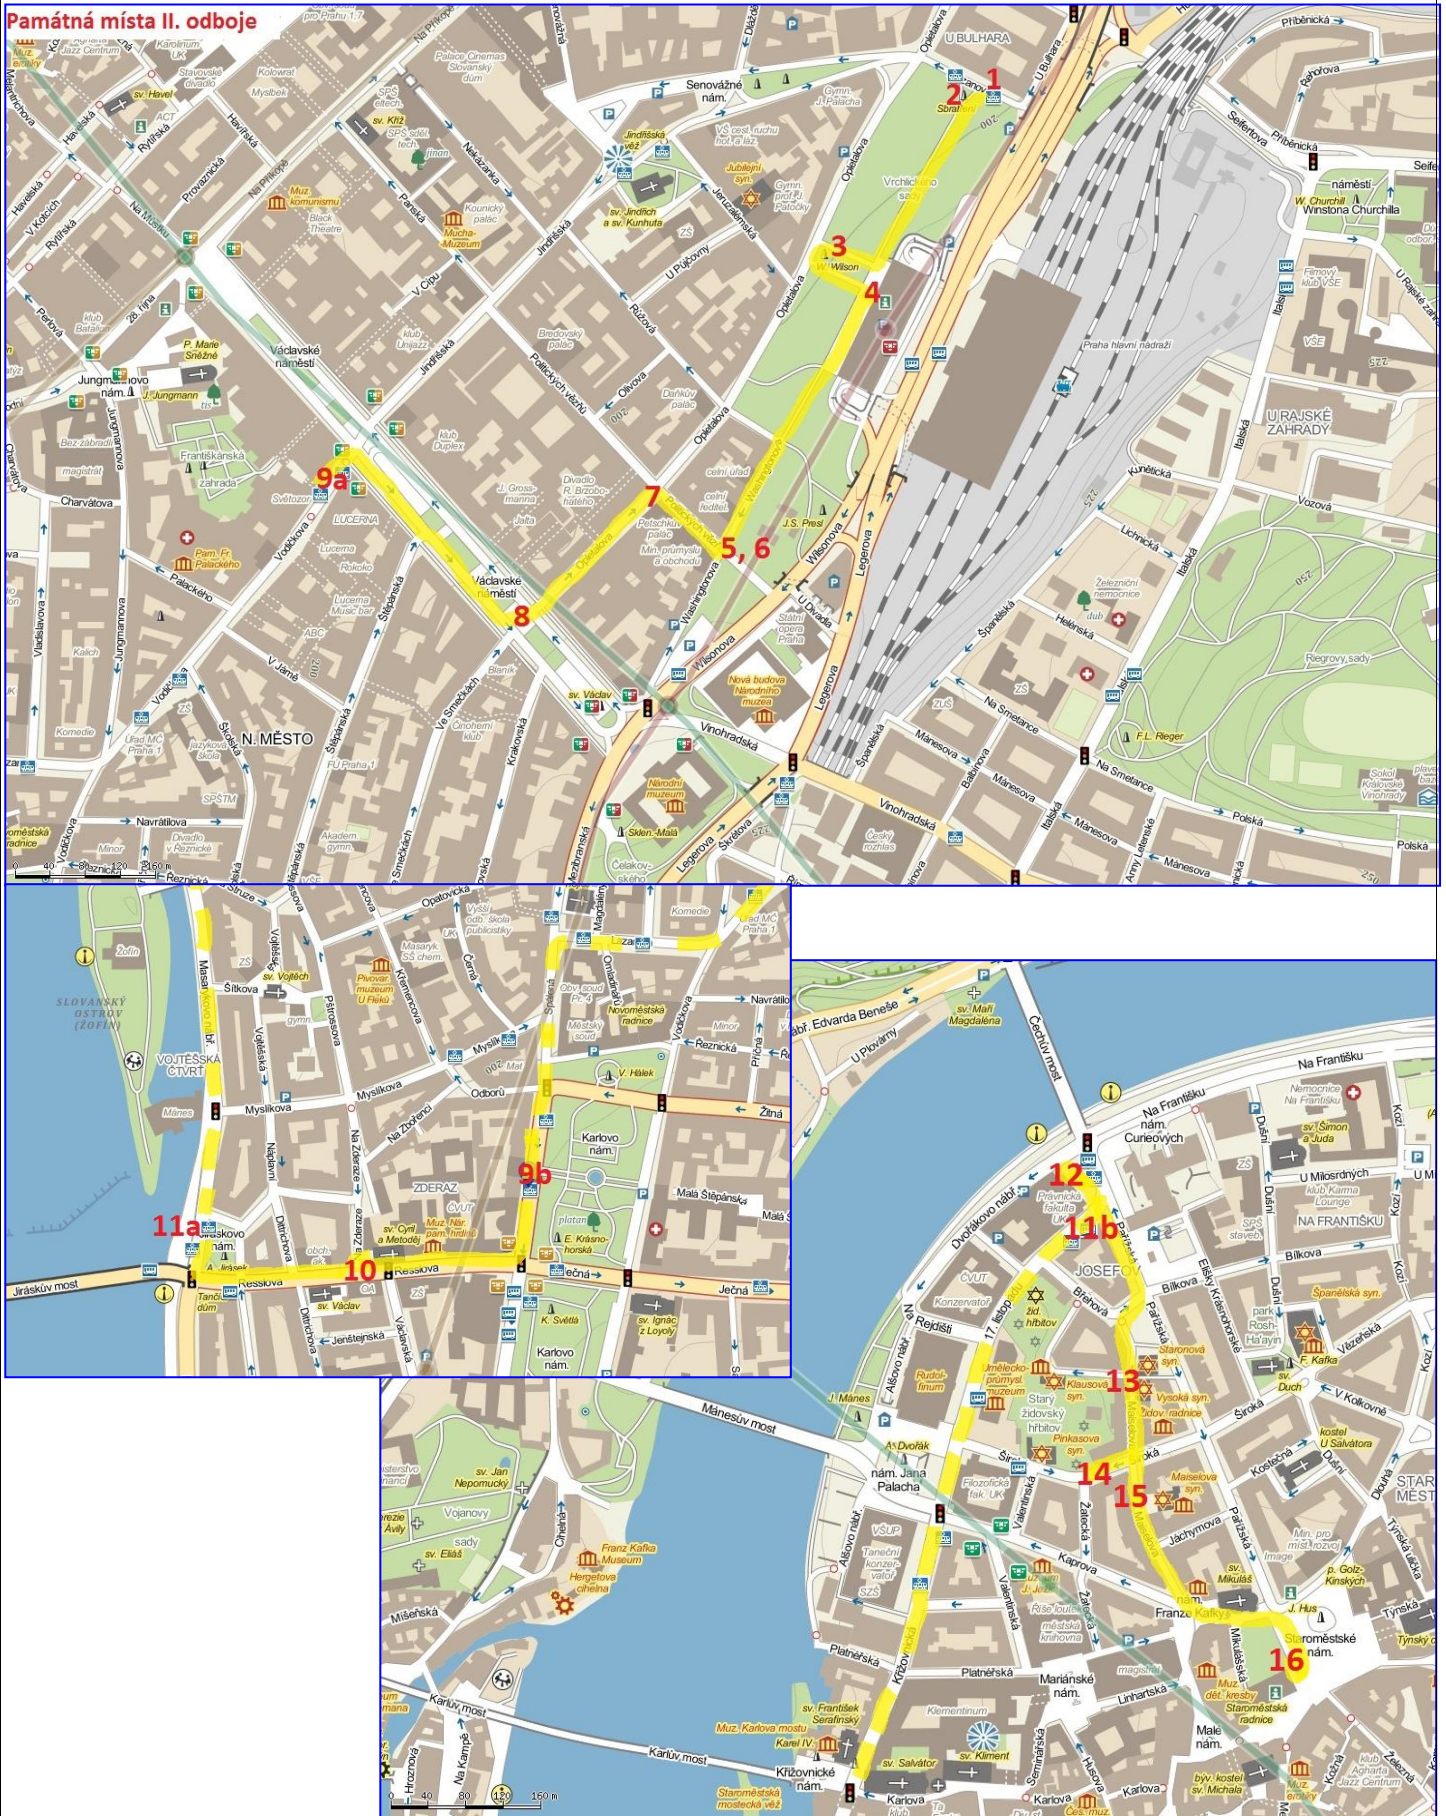

OP
PRAHA
PRAHA
PRAHA

Název exkurze

Památná místa II. odboje

Evropský sociální fond

Praha & EU: Investujeme do vaší budoucnosti

Příloha 1

PLÁN TRASY

podkladová mapa: www.mapy.cz