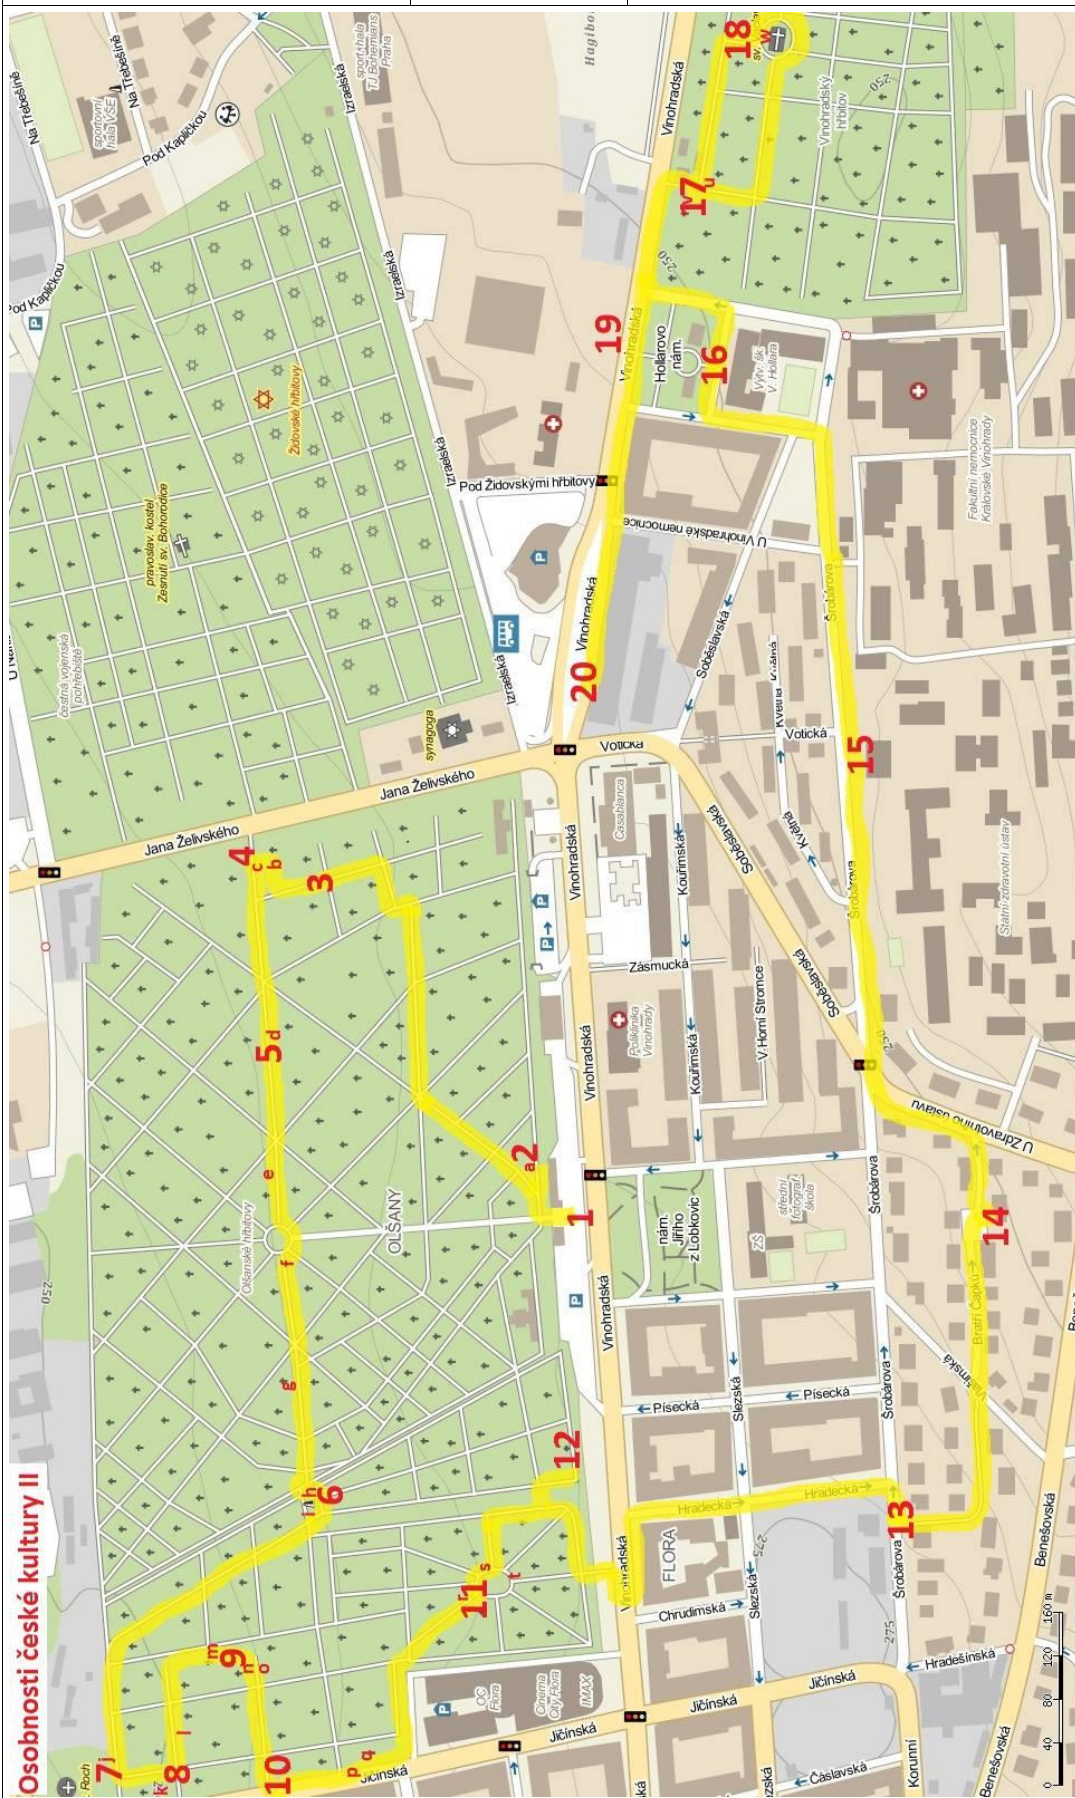

Evropský sociální fond

Praha & EU: Investujeme do vaší budoucnosti

Název  
exkurze

**Osobnosti české kultury II**

Příloha 1

**MAPA TRASY**

podkladová mapa: [www.mapy.cz](http://www.mapy.cz)

Zpracoval mBp, oavin, ver. 20-02-13