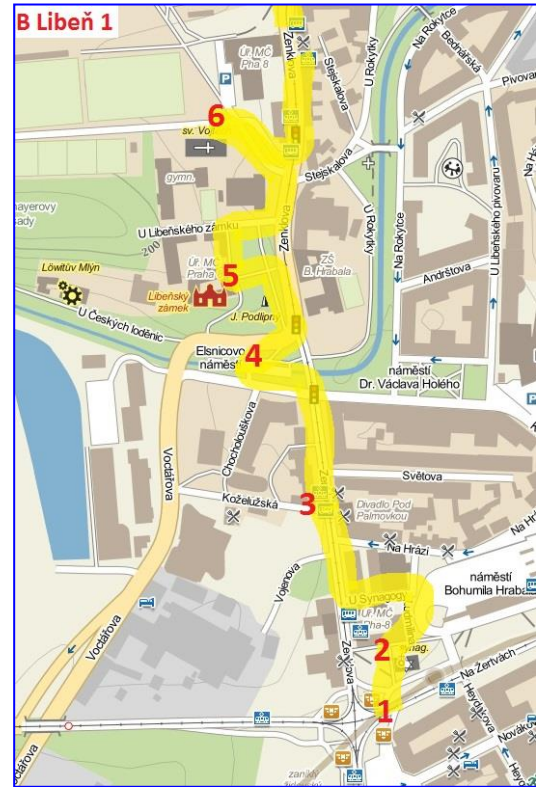

Název
exkurze

Libeň a Prosek

Evropský sociální fond
Praha & EU: Investujeme do vaší budoucnosti

Příloha 1

MAPA TRASY

podkladová mapa: www.mapy.cz

Zpracoval mBp, oavin, ver. 13-08-13