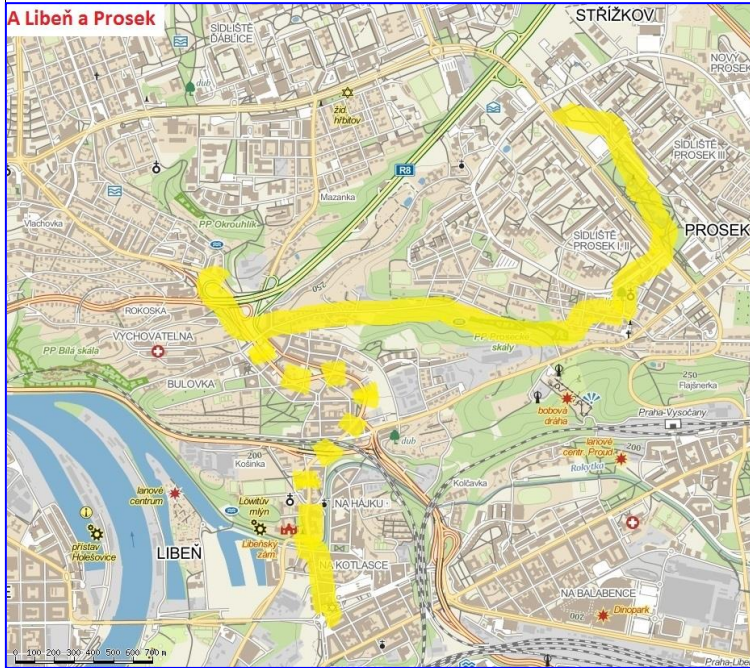

Název
exkurze

Libeň a Prosek

Evropský sociální fond
Praha & EU: Investujeme do vaší budoucnosti

Příloha 1

MAPA TRASY

podkladová mapa: www.mapy.cz

Zpracoval mBp, oavin, ver. 13-08-13