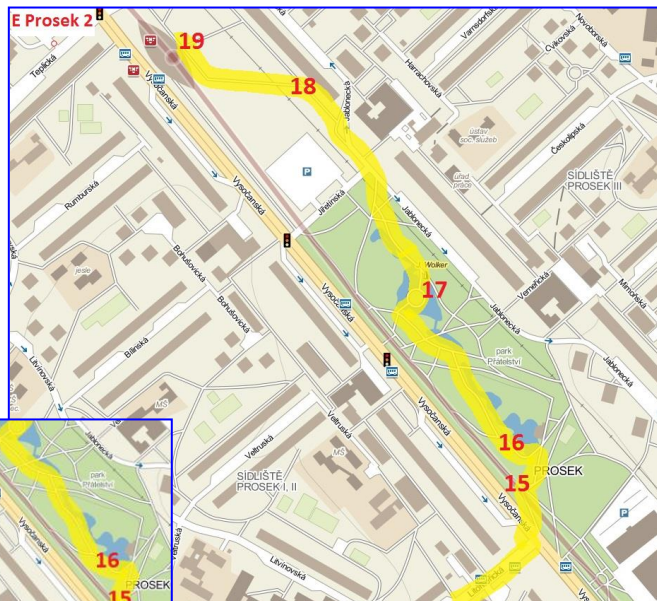

Název
exkurze

Libeň a Prosek

Evropský sociální fond
Praha & EU: Investujeme do vaší budoucnosti

Příloha 1

MAPA TRASY

podkladová mapa: www.mapy.cz

Zpracoval mBp, oavin, ver. 13-08-13