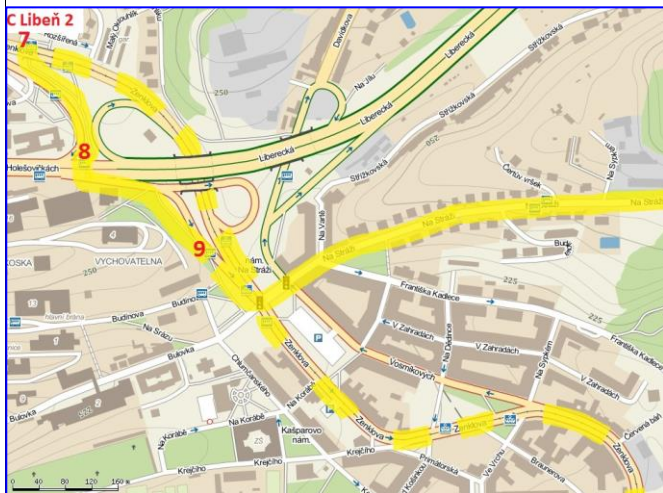

Název
exkurze

Libeň a Prosek

Evropský sociální fond
Praha & EU: Investujeme do vaší budoucnosti

Příloha 1

MAPA TRASY

podkladová mapa: www.mapy.cz

Zpracoval mBp, oavin, ver. 13-08-13