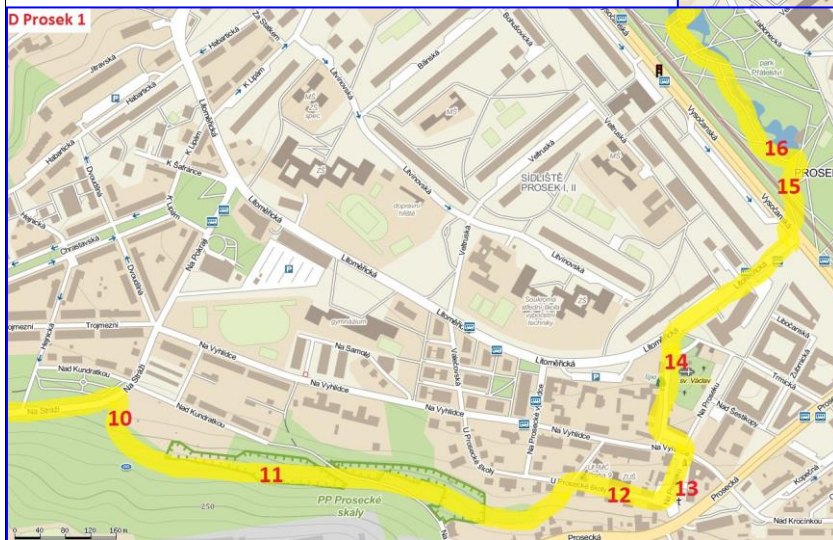

Název
exkurze

Libeň a Prosek

Evropský sociální fond
Praha & EU: Investujeme do vaší budoucnosti

Příloha 1

MAPA TRASY

podkladová mapa: www.mapy.cz

Zpracoval mBp, oavin, ver. 13-08-13