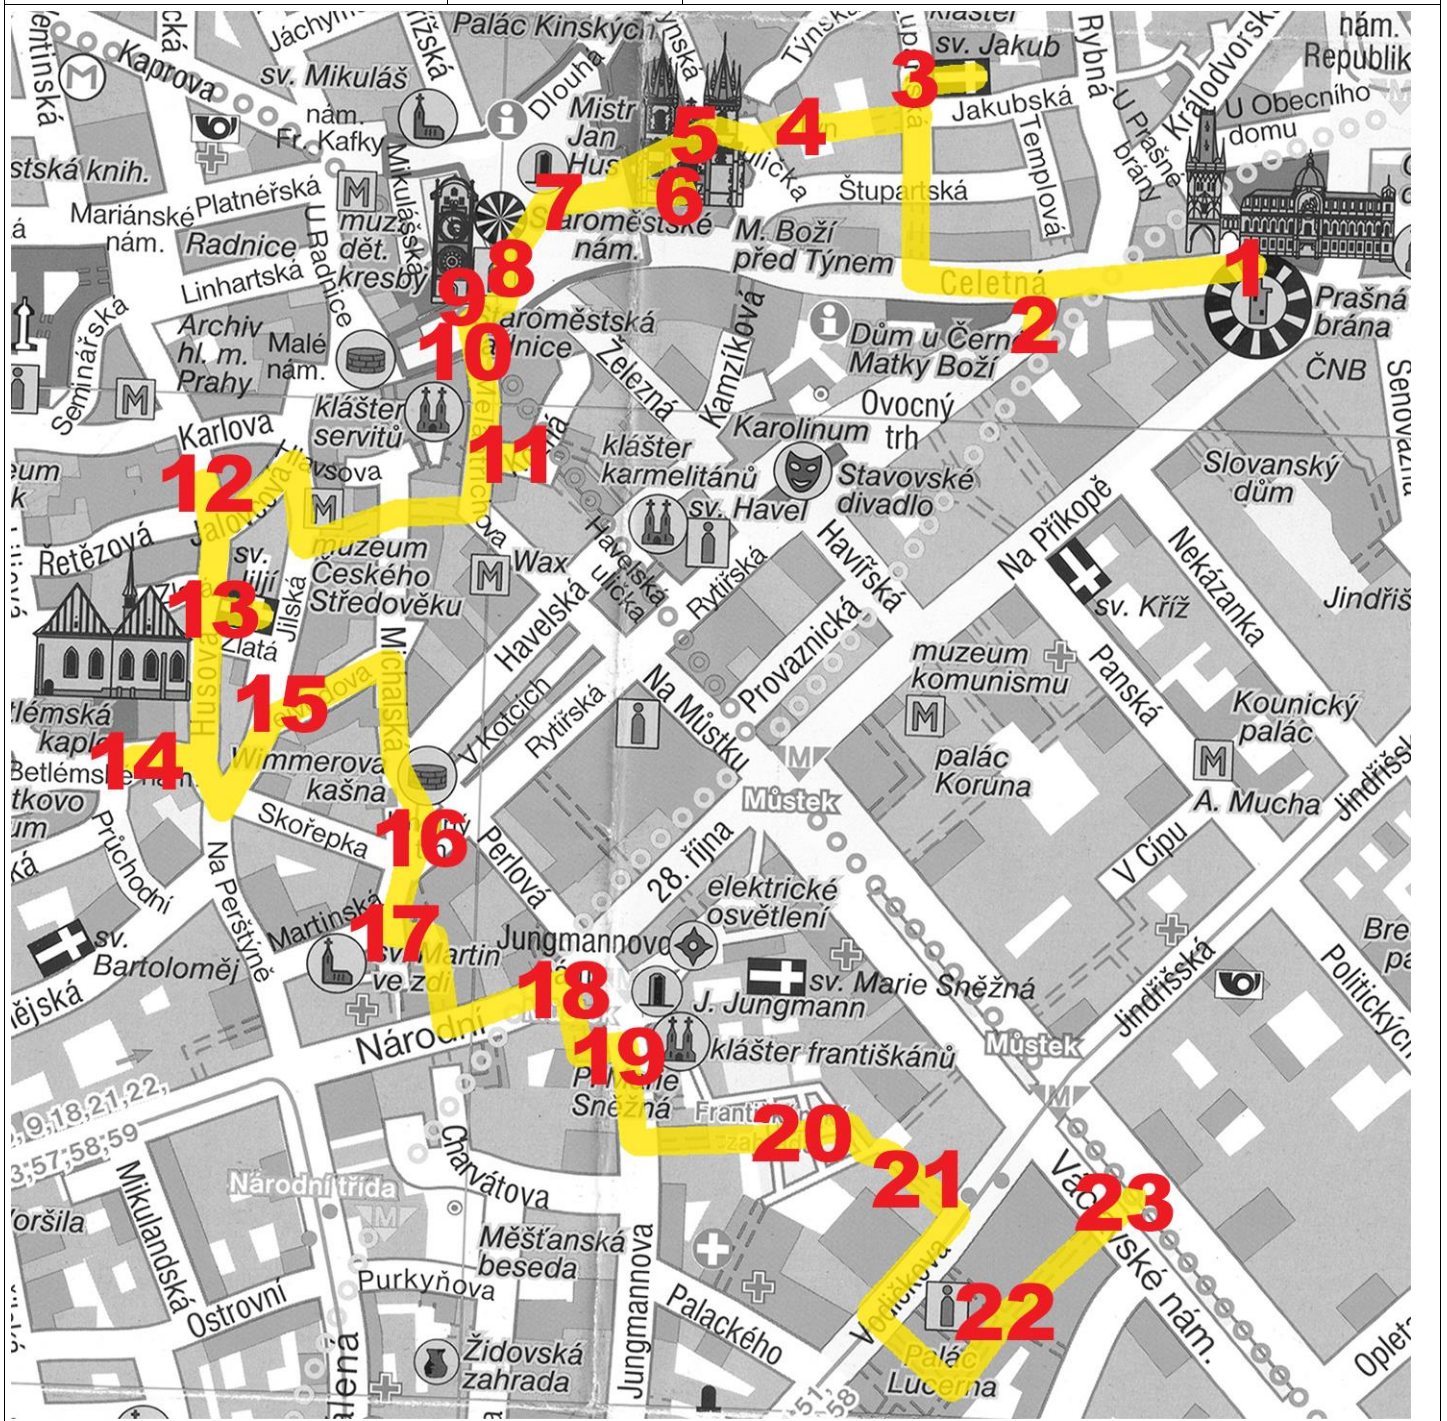

## PLÁN TRASY

Podkladový plán: Pražská památková rezervace (vydalo Hl. město Praha, 2010)

Zpracoval sK, oavin, ver. 27-12-12