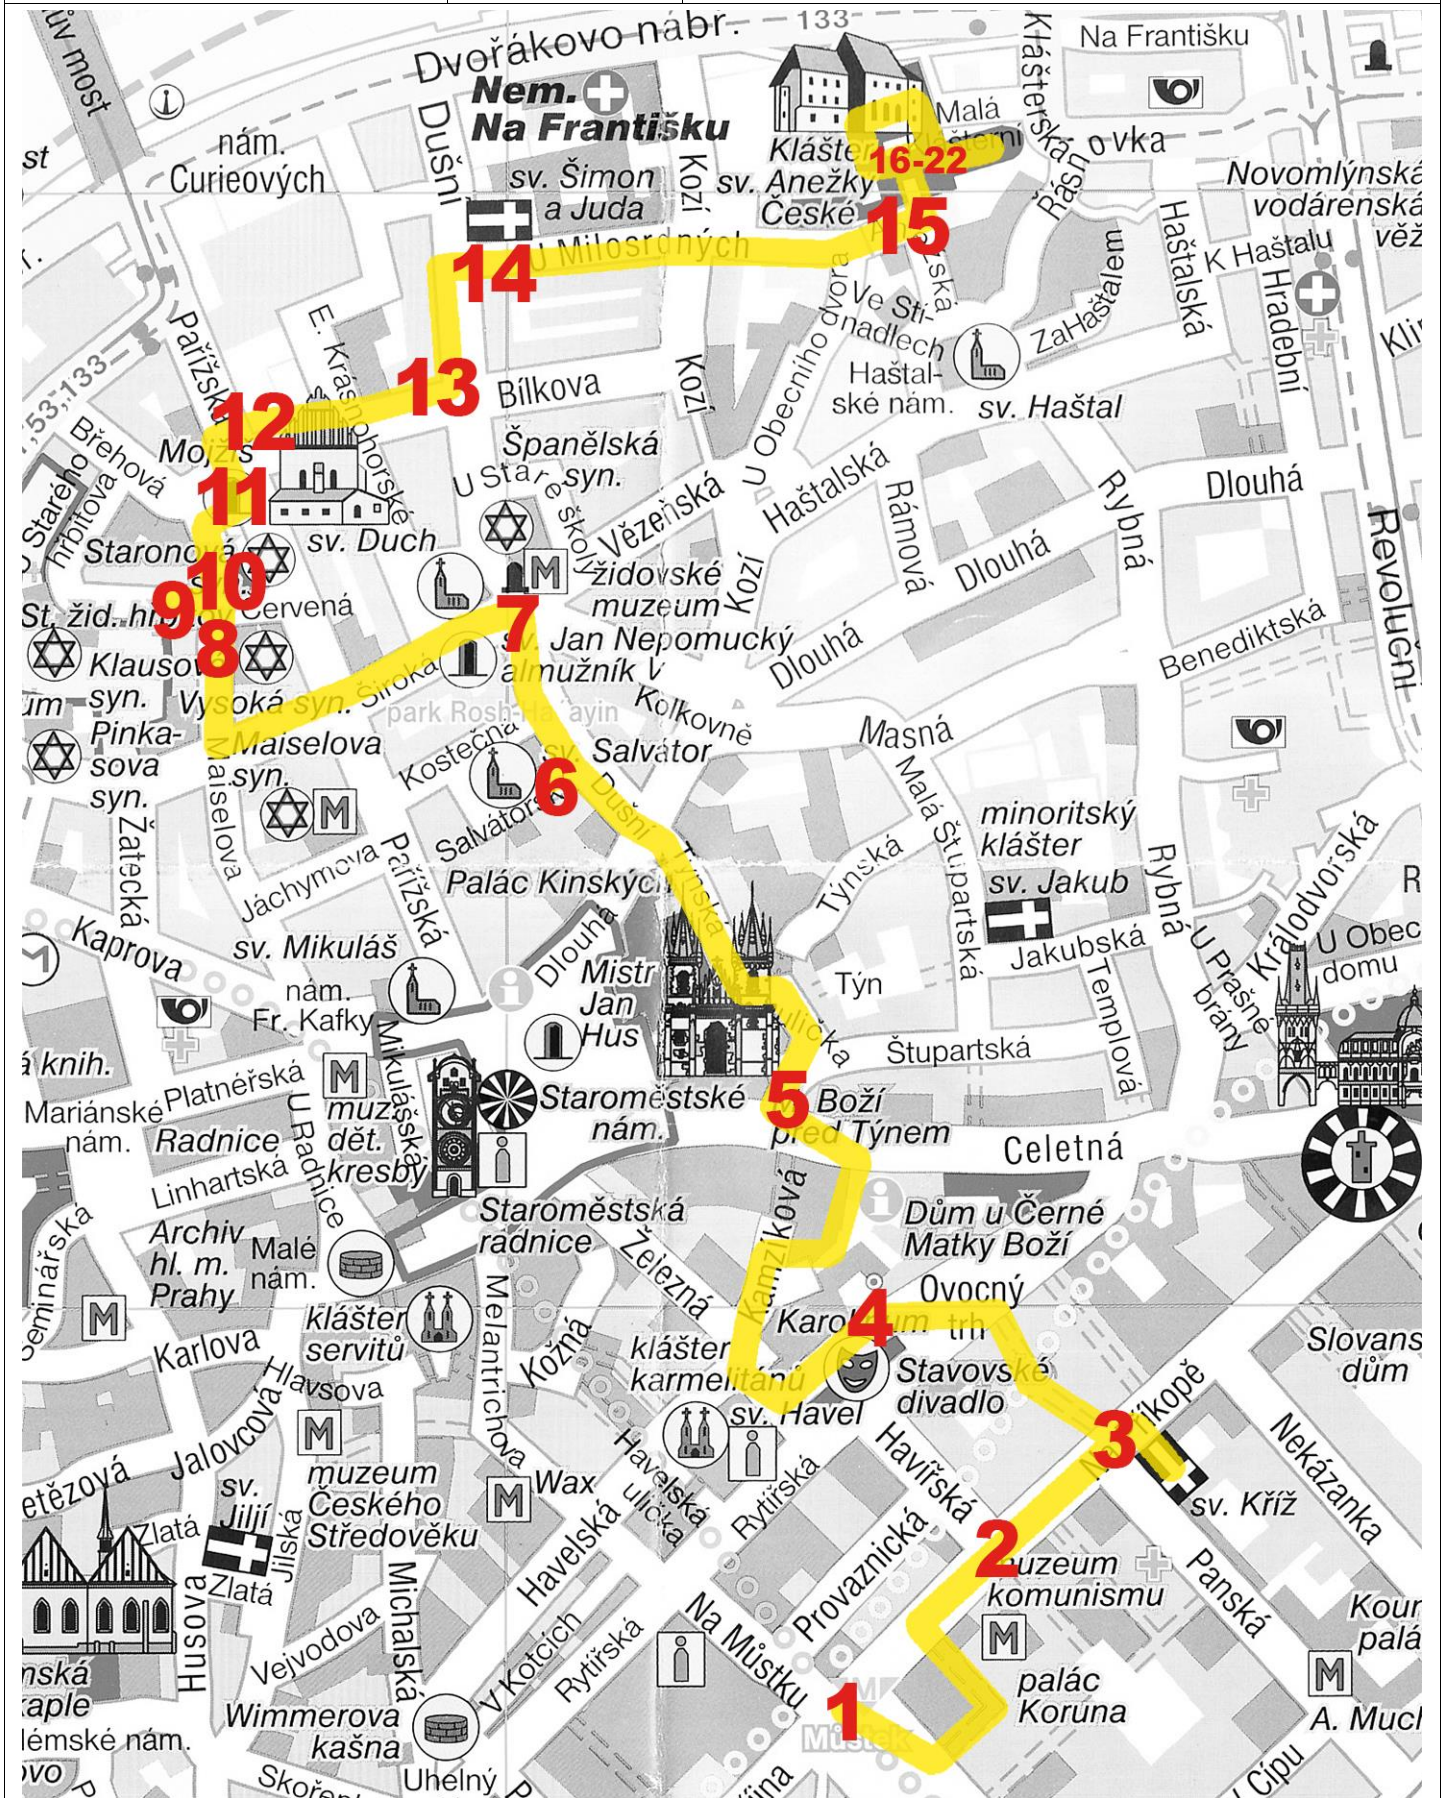

Název exkurze

Josefovem ke sv. Anežce

Evropský sociální fond

Praha & EU: Investujeme do vaší budoucnosti

Příloha 1

PLÁN TRASY

Podkladový plán: Pražská památková rezervace (vydalo Hl. město Praha, 2010)

Zpracoval sK, oavin, ver. 26-12-12