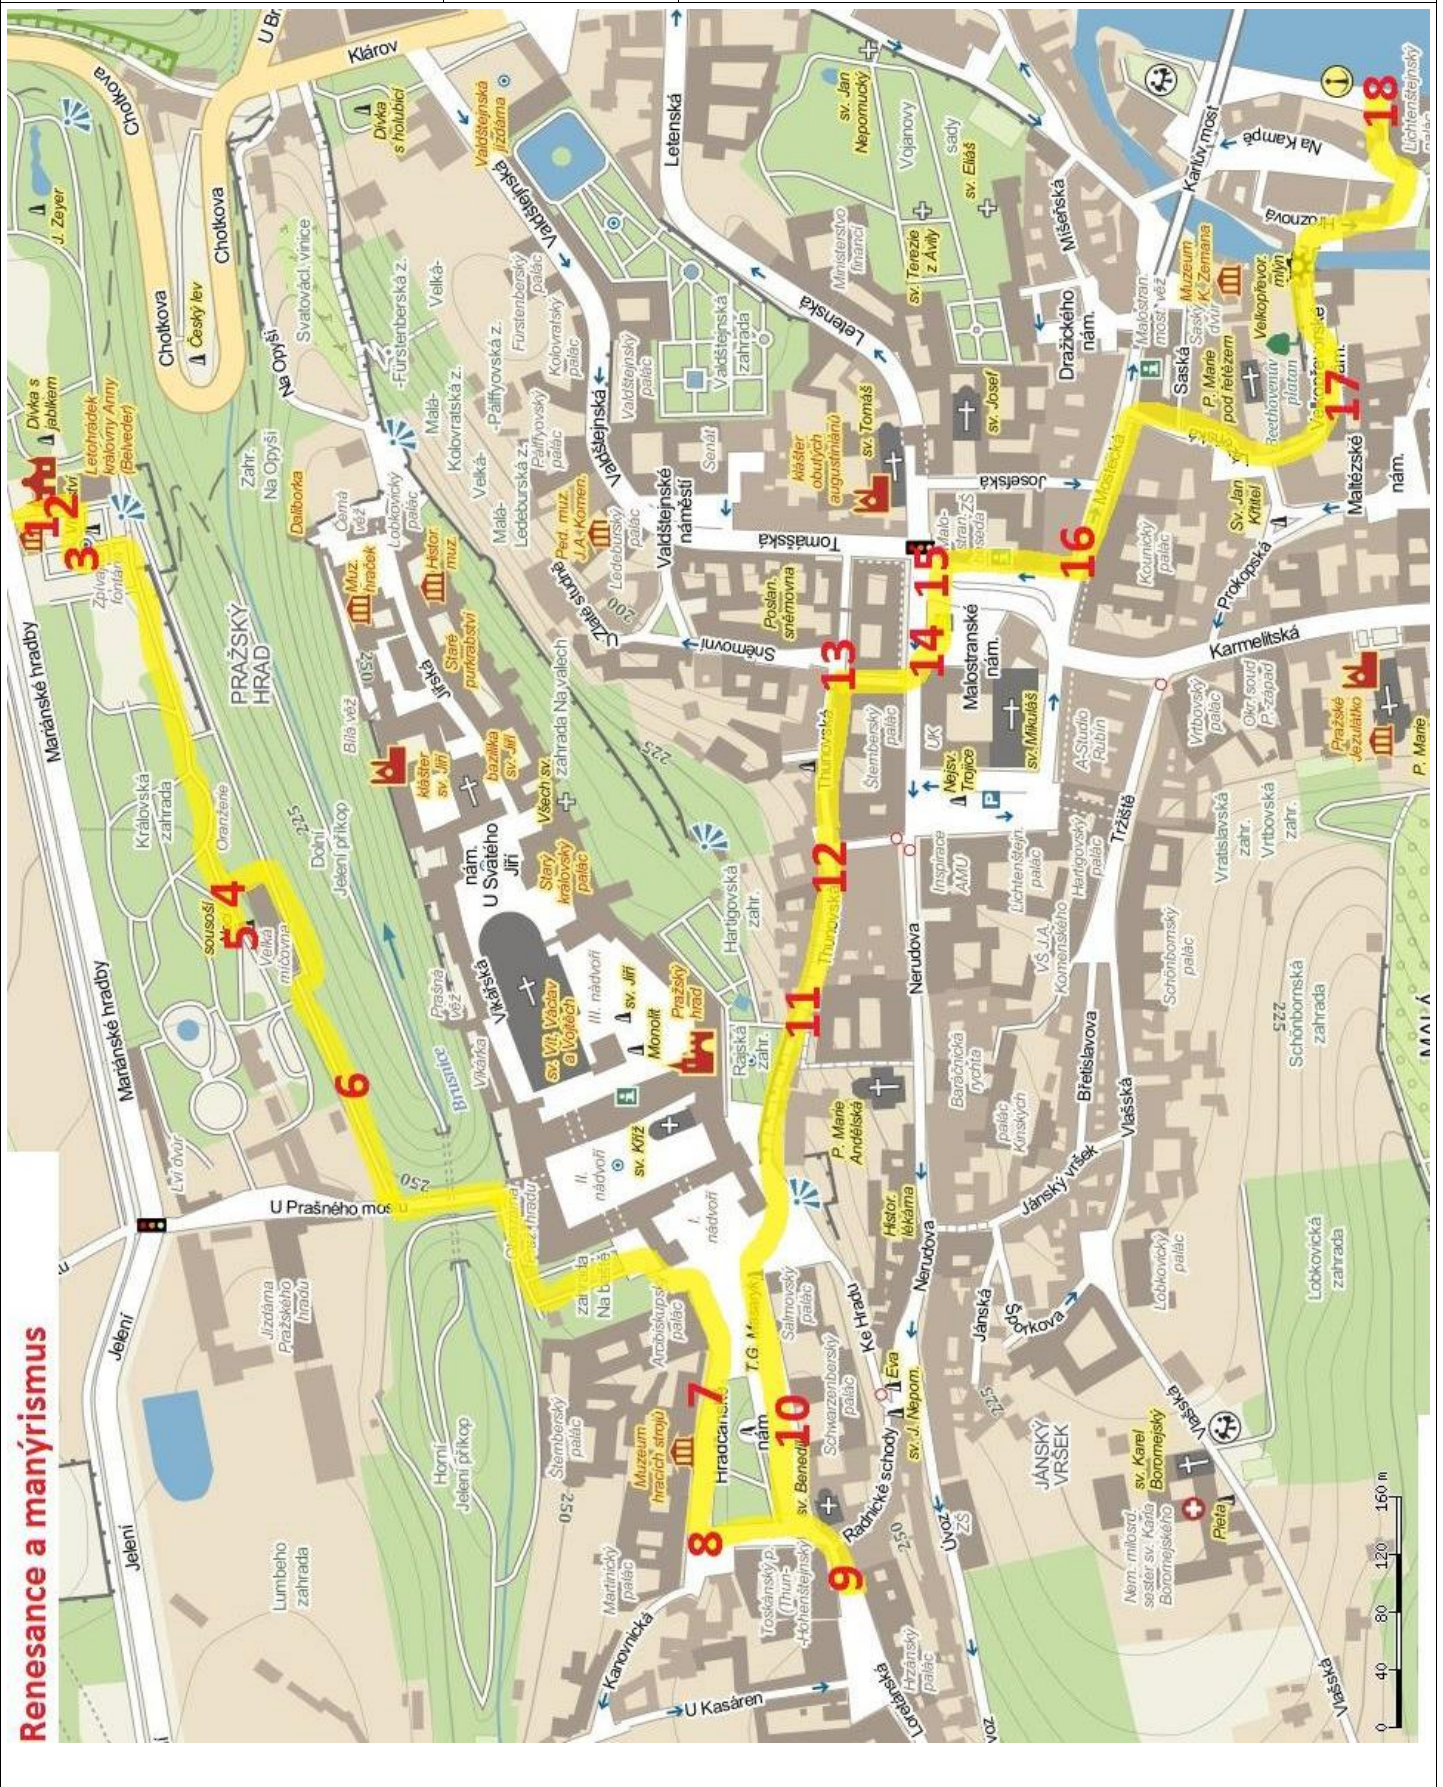

Název exkurze

Renaissance a manýrismus

Evropský sociální fond

Praha & EU: Investujeme do vaší budoucnosti

Příloha 1

MAPA TRASY

Renaissance a manýrismus

podkladová mapa: www.mapy.cz