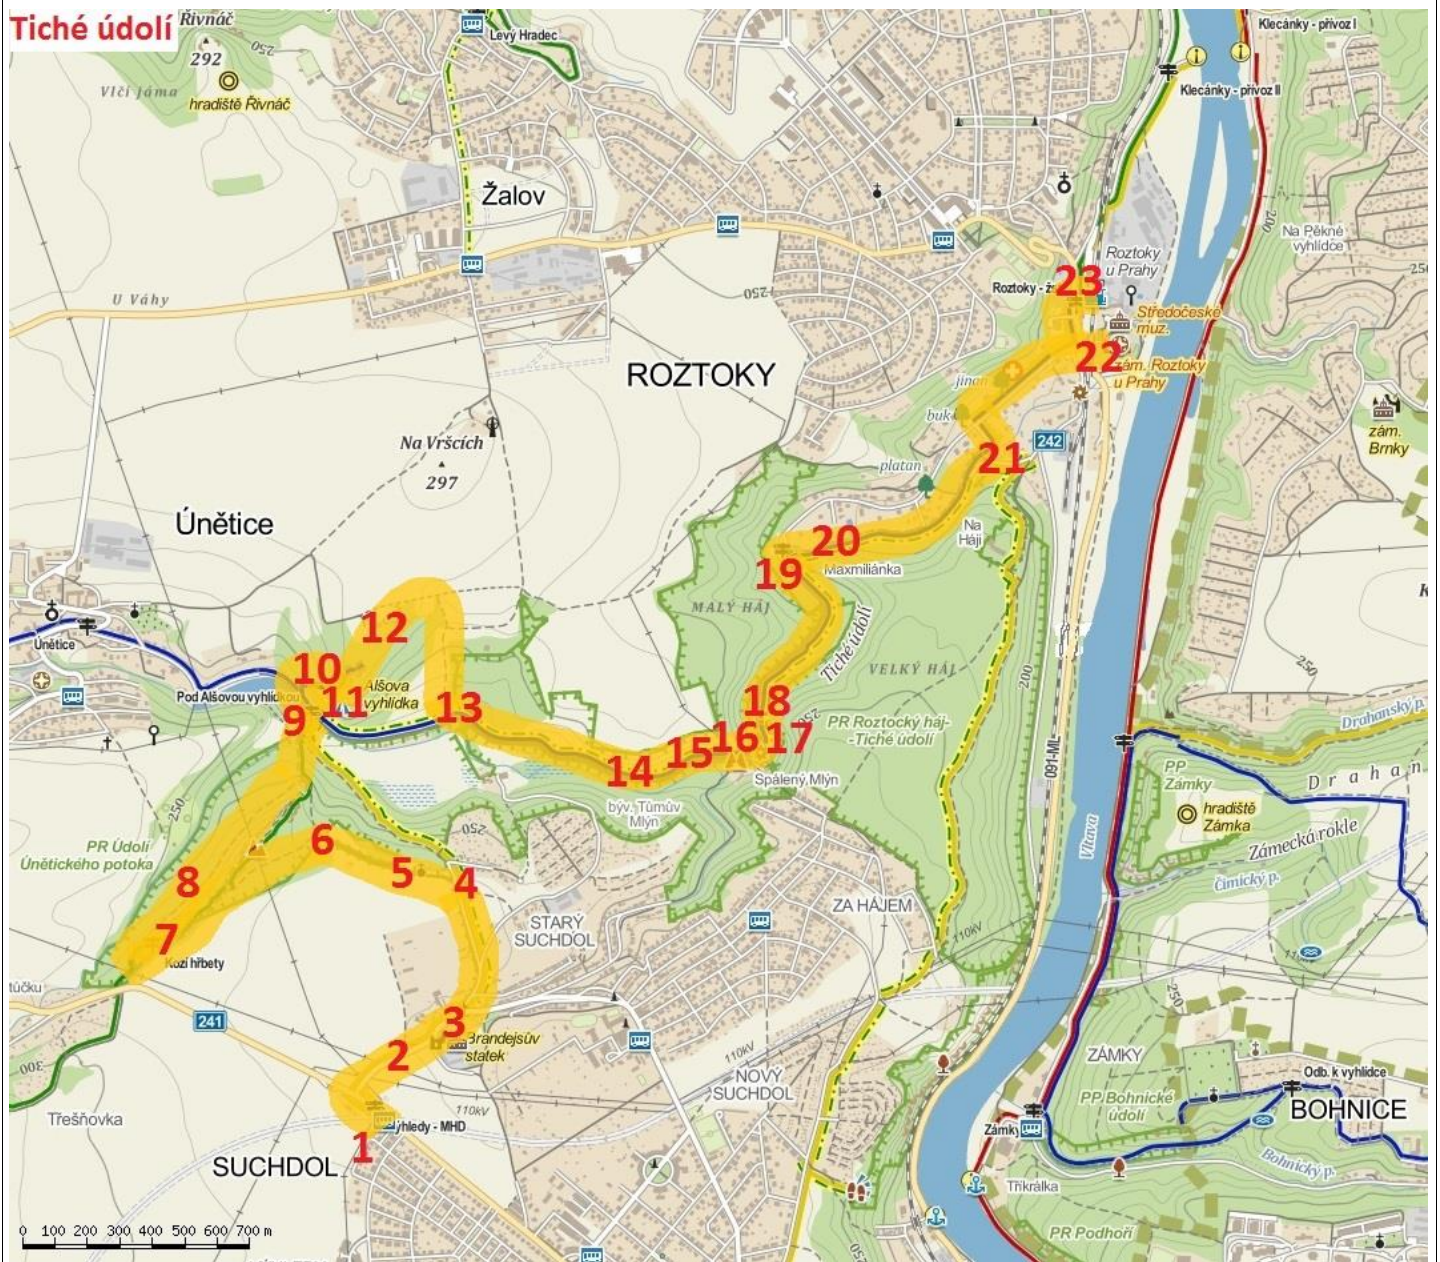

Název exkurze

**Tiché údolí**

Evropský sociální fond  
Praha & EU: Investujeme do vaší budoucnosti

Příloha 1

**MAPA TRASY**

podkladová mapa: [www.mapy.cz](http://www.mapy.cz)

Zpracoval mBp, oavin, ver. 31-08-13