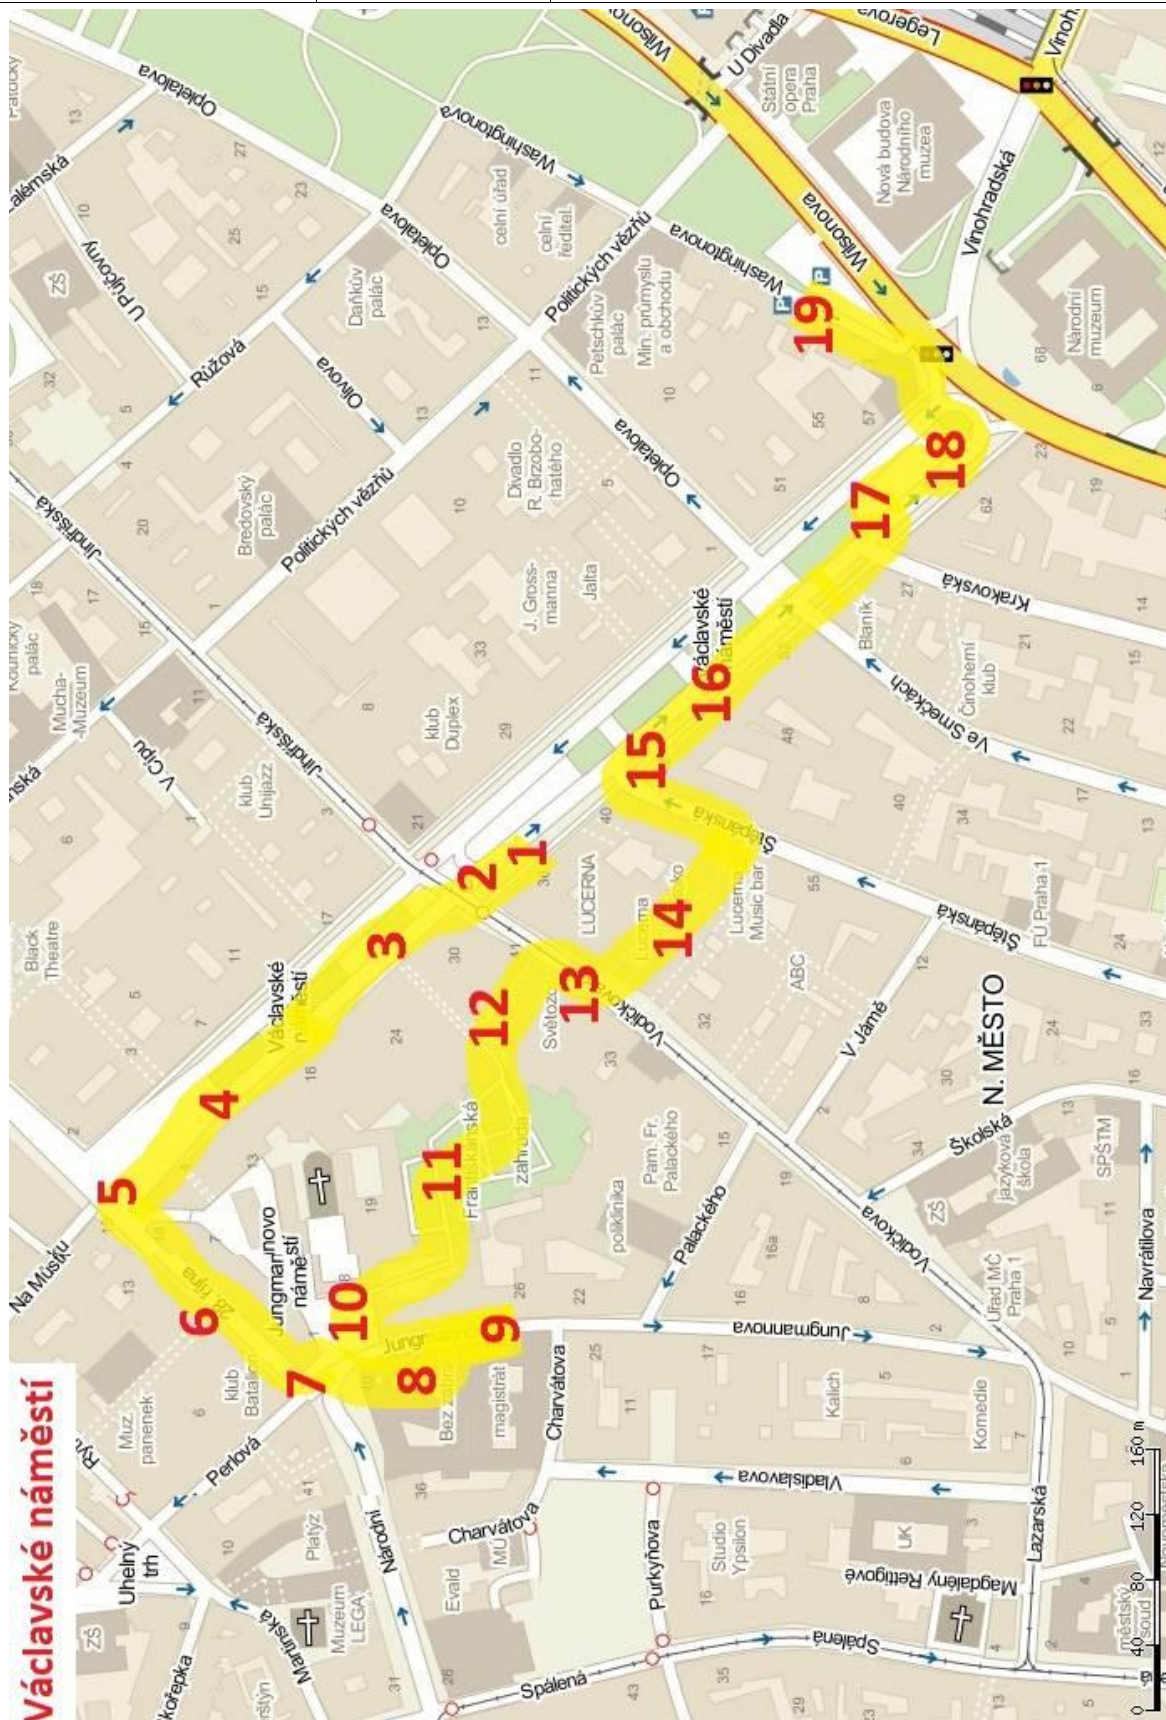

Název exkurze

Václavské náměstí

Evropský sociální fond
Praha & EU: Investujeme do vaší budoucnosti

Příloha 1

PLÁN TRASY

podkladová mapa: www.mapy.cz

Zpracoval mBp, oavin, ver. 31-08-13