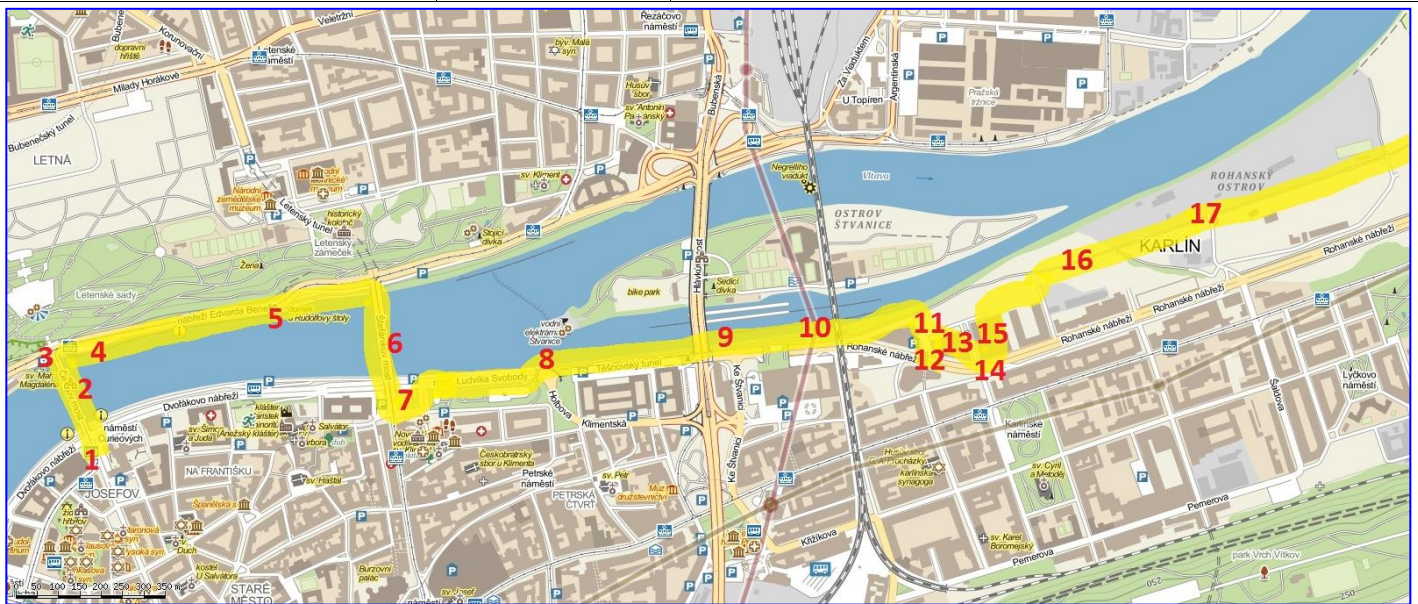

Název exkurze

Za zmizelými ostrovy

Evropský sociální fond
Praha & EU: Investujeme do vaší budoucnosti

Příloha 1

PLÁN TRASY

Rohanský a Libeňský ostrov

podkladová mapa: www.mapy.cz

Zpracoval mBp, oavin, ver. 26-08-13