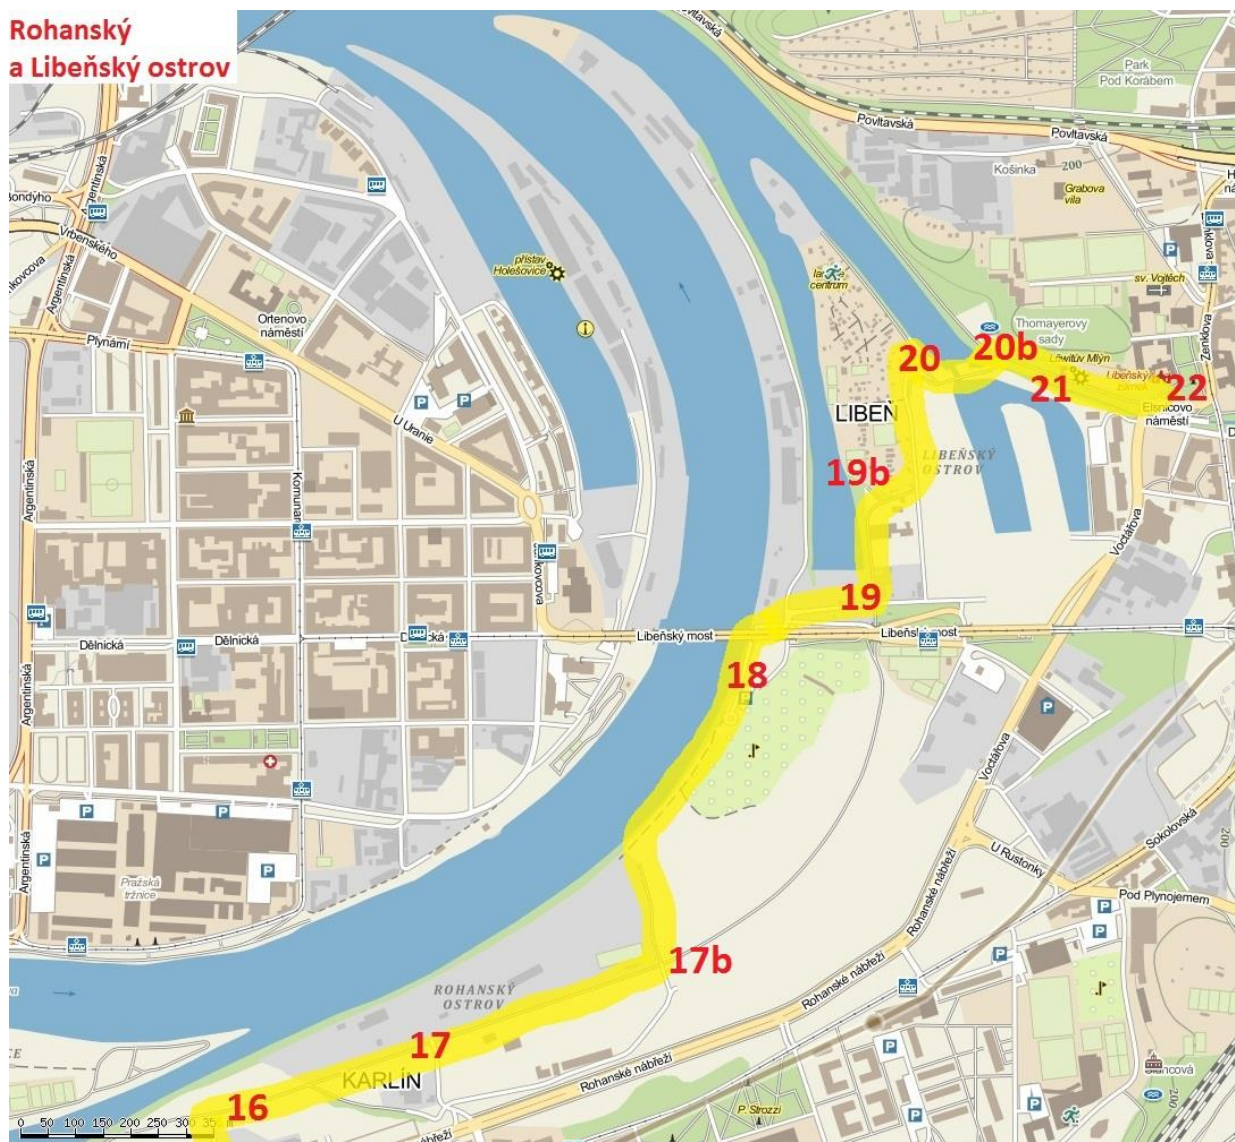

Název exkurze

Za zmizelými ostrovy

Evropský sociální fond
Praha & EU: Investujeme do vaší budoucnosti

Příloha 1

PLÁN TRASY

Rohanský a Libeňský ostrov

podkladová mapa: www.mapy.cz

Zpracoval mBp, oavin, ver. 26-08-13