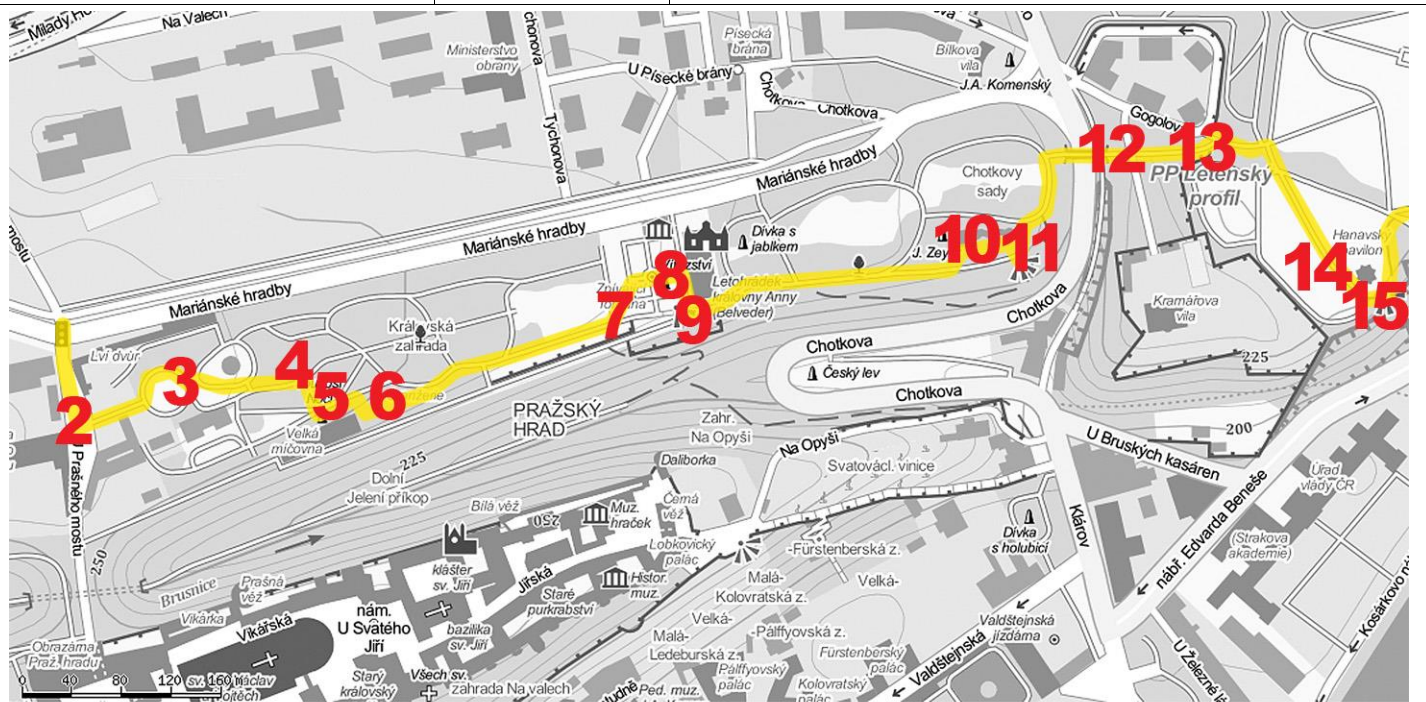

Evropský sociální fond
Praha & EU: Investujeme do vaší budoucnosti

Název exkurze

Zahradami za technikou (za secesí)

Příloha 1

MAPA TRASY

podkladová mapa: www.mapy.cz

Zpracoval sK, oavin, ver. 11-02-13