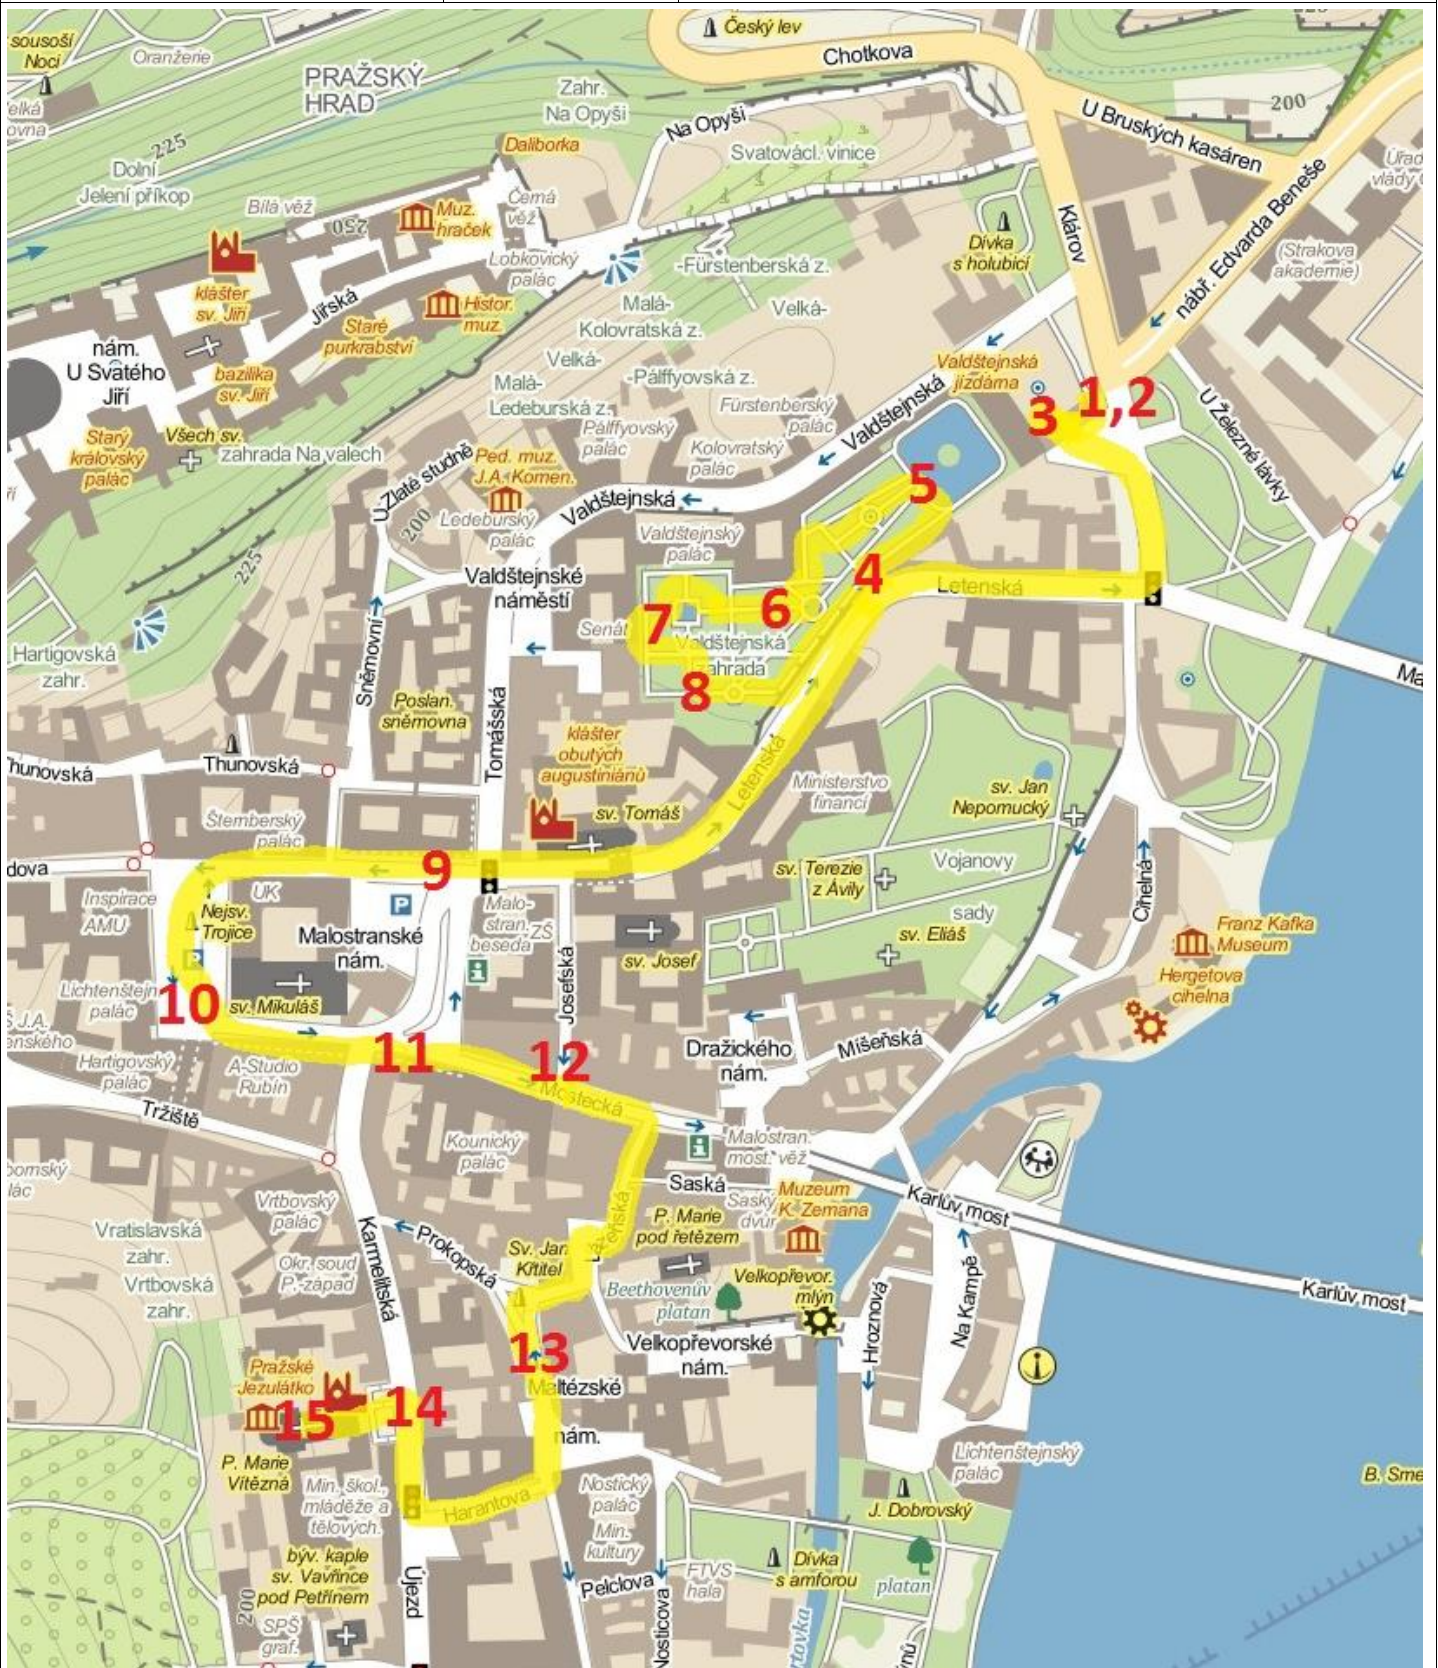

Název exkurze

Baroko a rokoko

Evropský sociální fond

Praha & EU: Investujeme do vaší budoucnosti

Příloha 1

PLÁN TRASY

podkladová mapa: www.mapy.cz

Zpracoval mBp, oavin, ver. 19-02-13