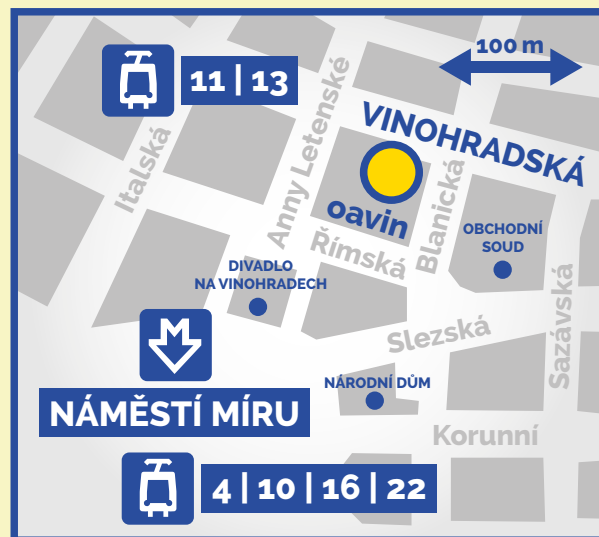

EKONOMICKÉ LYCEUM OBCHODNÍ AKADEMIE

- cestovní ruch
- ekonomika a podnikání v EU