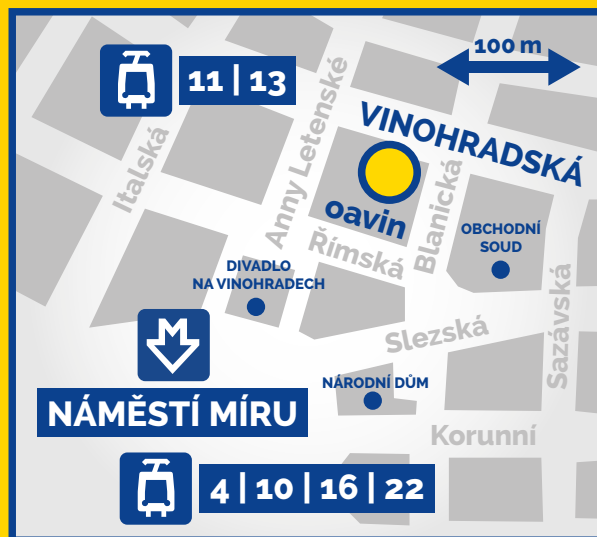

www.oavin.cz

www.oavin.cz

TRADICE NA DOBRÉ ADRESE

EKONOMICKÉ LYCEUM OBCHODNÍ AKADEMIE

- cestovní ruch
- ekonomika a podnikání v EU